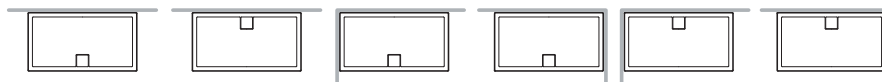

YXEX

YXF2

YXEZ

INSTALLAZIONE INSTALLATION

in appoggio
surface-mounted

filo pavimento
flush with floor

esempi di montaggio
mounting examples

ACCESSORI ACCESSORIES

Y1D5
piletta completa h 60 mm con scarico da 90 mm, coperchio quadrato bianco (per piatti doccia LIF.ST)
complete siphon drainage 90 mm, h 60 mm, with square white cover (for LIF.ST shower trays)

DISEGNO TECNICO TECHNICAL DESIGN