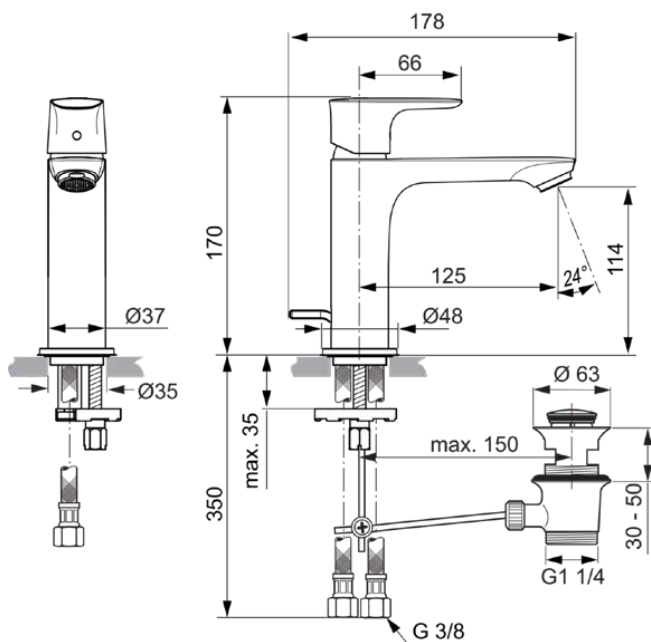

CONNECT AIR

A7012AA

CONNECT AIR | Slavina za umivaonik 48x178x170 mm, 125 mm projekcija izljeva završna boja krom, 5 l/min (3 bar), Sa sifonom | EasyFix, EPD, SmartShine

Slika & nacrt

Generalne informacije

Vrsta proizvoda:	Slavine za umivaonik
Podvrsta proizvoda:	Slavina za umivaonik
Brend:	Ideal Standard
Naziv kolekcije:	CONNECT AIR
Dizajner:	Ideal Standard
Colour:	AA - Krom
Efekt završnog sloja:	Svijetlo
Visina (mm):	170
Širina (mm):	48
Dužina / Projekcija (mm):	178
Vrsta montaže:	EasyFix
Neto masa (kg):	1.41
BAR kod:	4015413341899

Specifikacije proizvoda

Broj rozeta:	1
Broj ručica:	1
Bkue Start tehnologija:	Ne
Šifra boje:	AA
Opis boje:	krom
Cool Body tehnologija:	Ne
DVGW svojstveno siguran:	Ne
EasyFix tehnologija:	Da
Aplikacija ručice:	Regulacija protoka i temperature
Pozicija ručice:	Odozgo
IdealPure tehnologija:	Ne
Uključen lanac:	Ne
Integrirana elektronika:	Ne
Niskotlačni model:	Ne

CONNECT AIR

A7012AA

CONNECT AIR | Slavina za umivaonik 48x178x170 mm, 125 mm projekcija izljeva završna boja krom, 5 l/min (3 bar), Sa sifonom | EasyFix, EPD, SmartShine

Specifikacije proizvoda

Materijal:	Metal
Materijal ručice:	Metal
Materijal odvodnog seta:	Metal
Kvaliteta materijala:	Mesing
Maks. protok (pri 3 bar):	5
Maks. protok na 3 bar (l) za sve izlaze:	5
Max. protok na 3 bar (l) za glavni izjev:	5
Max. operativni tlak (bar):	10
min. operativni tlak (bar):	0.5
PVD tehnologija:	Ne
SmartShine:	Da
Model izljeva:	Fiksno
Površinski pokrov:	Kromirani pokrov
Efekt završnog sloja:	Svijetlo
Model izljeva slavine:	Aerator
Vidljivost izljeva slavine:	Vidljivo
Podesiv izjev slavine:	Ne
Anti-vandal izjev slavine:	Ne
Bezkontaktno:	Ne
Vrsta ručice:	Ručica
Vrsta regulacije temperature:	Manualno
Sa odvodnom šipkom:	Ne
Sa rozetama:	Da
Sa regulatorom protoka:	Da
Sa ručicom:	Da
Sa odvodom:	Da
Sa tušem na izvlačenje:	Ne
Sa odvodnim setom:	Da
Vrsta montaže:	EasyFix
Vrsta montaže:	Otvor za slavinu