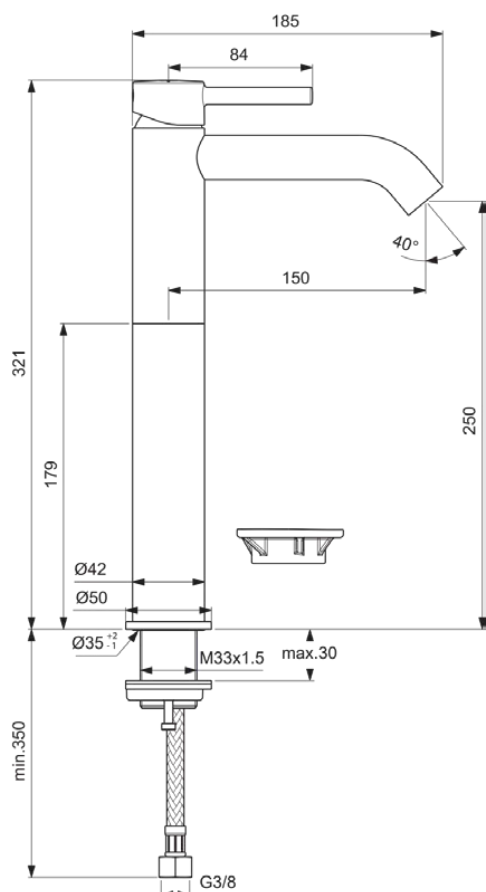

CERALINE

BC269AA

CERALINE | Slavina za umivaonik 50x189x321 mm, 150 mm projekcija izljeva završna boja krom, 5 l/min (3 bar), Bez sifona | Skriveni perlator, EPD, SmartShine

Slika & nacrt

Generalne informacije

Vrsta proizvoda:	Slavine za umivaonik
Podvrsta proizvoda:	Slavina za umivaonik
Brend:	Ideal Standard
Naziv kolekcije:	CERALINE
Dizajner:	Ideal Standard
Colour:	AA - Krom
Efekt završnog sloja:	Svijetlo
Visina (mm):	321
Širina (mm):	50
Dužina / Projekcija (mm):	189
Vrsta montaže:	Pultno pričvršćivanje
Neto masa (kg):	1.50
BAR kod:	3800861065197

CERALINE

BC269AA

CERALINE | Slavina za umivaonik 50x189x321 mm, 150 mm projekcija izljeva završna boja krom, 5 l/min (3 bar), Bez sifona | Skriveni perlator, EPD, SmartShine

Specifikacije proizvoda

Materijal:	Metal
Kvaliteta materijala:	Mesing
Maks. protok (pri 3 bar):	5
Maks. protok na 3 bar (l) za sve izlaze:	5
Max. protok na 3 bar (l) za glavni izljev:	5
Max. operativni tlak (bar):	10
min. operativni tlak (bar):	0.5
PVD tehnologija:	Ne
Oblik rozete:	Okrugla
SmartShine:	Da
Model izljeva:	Fiksno
Površinski pokrov:	Kromirani pokrov
Efekt završnog sloja:	Svijetlo
Model izljeva slavine:	Aerator
Vidljivost izljeva slavine:	Skriveno
Anti-vandal izljev slavine:	Ne
Limitator temperature:	Da
Bezkontaktno:	Ne
Vrsta ručice:	Pin
Vrsta regulacije temperature:	Manualno
Sa odvodnom šipkom:	Ne
Sa rozetama:	Da
Sa regulatorom protoka:	Da
Sa ručicom:	Da
Sa odvodom:	Da
Sa tušem na izvlačenje:	Ne
Sa odvodnim setom:	Ne
Vrsta montaže:	Pultno pričvršćivanje
Vrsta montaže:	Otvor za slavinu