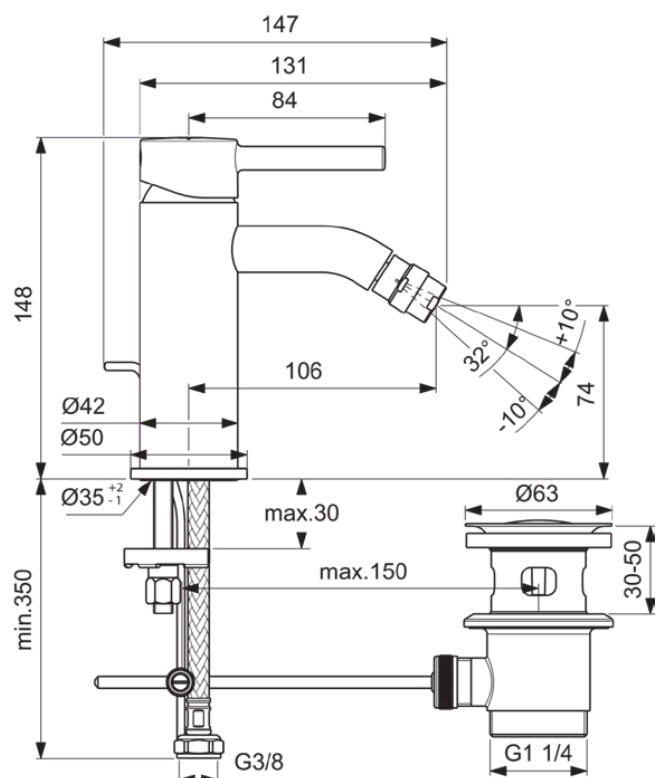

## BC197XG

CERALINE | Slavina za bide 50x149x147 mm, 106 mm projekcija izljeva završna boja mat crna, 3.8 l/min (3 bar), Sa sifonom | EasyFix, Podesivi odvod, EPD

### Generalne informacije

Vrsta proizvoda:	Slavine za bide
Podvrsta proizvoda:	Slavina za bide
Brend:	Ideal Standard
Naziv kolekcije:	CERALINE
Dizajner:	Ideal Standard
Colour:	XG - Mat Crna
Efekt završnog sloja:	Mat
Visina ( mm ):	147
Širina (mm):	50
Dužina / Projekcija ( mm ):	149
Vrsta montaže:	EasyFix
Neto masa (kg):	1.25
VVS:	705244121
BAR kod:	3800861101529

### Specifikacije proizvoda

Broj rozeta:	1
Broj ručica:	1
Spojni navoj kuglastog zgloba:	M18x1 / M16,5x5
Šifra boje:	XG
Opis boje:	mat crna
Aplikacija ručice:	Regulacija protoka i temperature
Pozicija ručice:	Odozgo
Uključen lanac:	Ne
Niskotlačni model:	Ne
Materijal:	Metal
Materijal rozete:	Metal
Materijal ručice:	Metal
Materijal odvodnog seta:	Metal