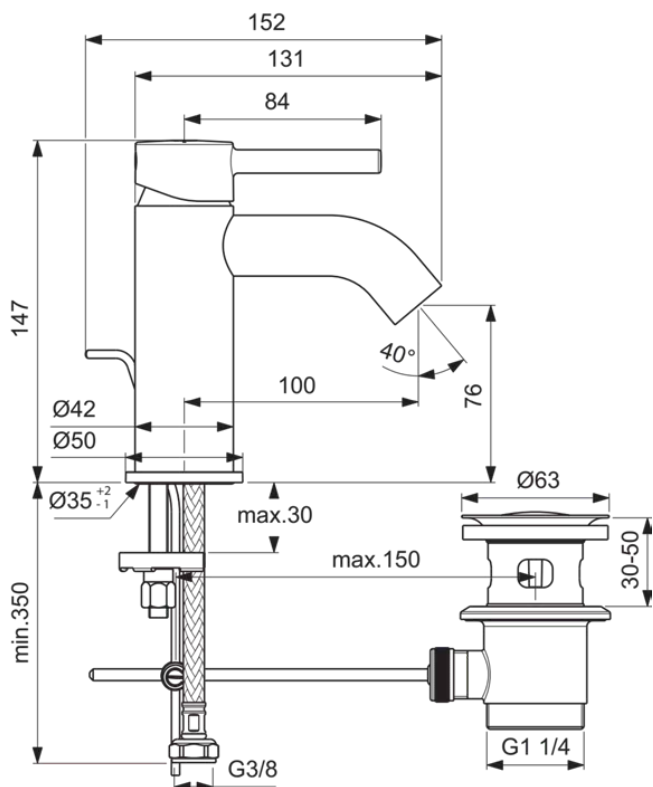

CERALINE

BC193XG

CERALINE | Slavina za umivaonik 50x152x147 mm, 100 mm projekcija izljeva završna boja mat crna, 3.8 l/min (3 bar), Sa sifonom | EasyFix, Skriveni perlator, EPD

Slika & nacrt

Generalne informacije

Vrsta proizvoda:	Slavine za umivaonik
Podvrsta proizvoda:	Slavina za umivaonik
Brend:	Ideal Standard
Naziv kolekcije:	CERALINE
Dizajner:	Ideal Standard
Colour:	XG - Mat Crna
Efekt završnog sloja:	Mat
Visina (mm):	147
Širina (mm):	50
Dužina / Projekcija (mm):	152
Vrsta montaže:	EasyFix
Neto masa (kg):	1.25
BAR kod:	3800861102083

Specifikacije proizvoda

Broj rozeta:	1
Broj ručica:	1
Bkue Start tehnologija:	Ne
Šifra boje:	XG
Opis boje:	mat crna
Cool Body tehnologija:	Ne
DVGW svojstveno siguran:	Ne
EasyFix tehnologija:	Da
Aplikacija ručice:	Regulacija protoka i temperature
Pozicija ručice:	Odozgo
IdealPure tehnologija:	Ne
Uključen lanac:	Ne
Integrirana elektronika:	Ne

CERALINE

BC193XG

CERALINE | Slavina za umivaonik 50x152x147 mm, 100 mm projekcija izljeva završna boja mat crna, 3.8 l/min (3 bar), Sa sifonom | EasyFix, Skriveni perlator, EPD

Specifikacije proizvoda

Niskotlačni model:	Ne
Materijal:	Metal
Materijal ručice:	Metal
Materijal odvodnog seta:	Metal
Kvaliteta materijala:	Mesing
Maks. protok (pri 3 bar):	3.8
Maks. protok na 3 bar (l) za sve izlaze:	3.8
Max. protok na 3 bar (l) za glavni izjev:	3.8
PVD tehnologija:	Ne
Oblik rozete:	Okrugla
Model izljeva:	Fiksno
Površinski pokrov:	Premazani
Efekt završnog sloja:	Mat
Model izljeva slavine:	Aerator
Vidljivost izljeva slavine:	Skriveno
Podesiv izjev slavine:	Ne
Anti-vandal izjev slavine:	Ne
Limitator temperature:	Da
Bezkontaktno:	Ne
Vrsta ručice:	Pin
Vrsta regulacije temperature:	Manualno
Sa odvodnom šipkom:	Ne
Sa rozetama:	Da
Sa regulatorom protoka:	Da
Sa ručicom:	Da
Sa odvodom:	Da
Sa tušem na izvlačenje:	Ne
Sa odvodnim setom:	Da
Vrsta montaže:	EasyFix
Vrsta montaže:	Otvor za slavinu