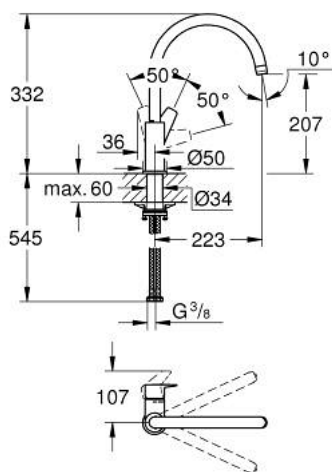

## 31 367 001 BAUEDGE JEDNORUČNA MIJEŠALICA 1/2"

### OPIS PROIZVODA

- Colour: chrome
- visoki izljev
- instalacija na 1 otvor
- GROHE Long-Life premaz
- GROHE Long-Life 28 mm keramička kartuša
- izolirani vodeni tokovi - bez olova i nikla unutar slavine
- izljev s perlatorom
- cjevasti izljev
- područje zakretanja 360°
- fleksibilne spojne cijevi
- 
- maximum flow rate (at 3 bar): 11.5 l/min

### REZERVNI DIJELOVI, travnja 2020 – now

- 1: Kartuša (Br. narudžbe 46963000)
- 2: Perlator (Br. narudžbe 13967000)
- 3: Montažni set (Br. narudžbe 48477000)
- 4: Sklop za učvršćivanje držača (Br. narudžbe 48384000)\*