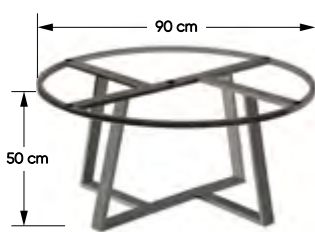

FUSION BLACK