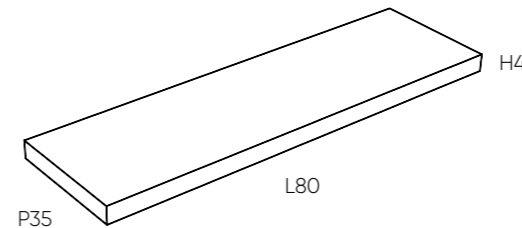

Dimenzija/Size/COD (cm)
80x52x12 - SP1L180.52
90x52x12 - SP1L190.52
100x52x12 - SP1L1100.52
120x52x12 - SP1L1120.52

Sanitarni pult za nadgradni umivaonik: ELEMENTI TOP
Washbasin top: ELEMENTI TOP