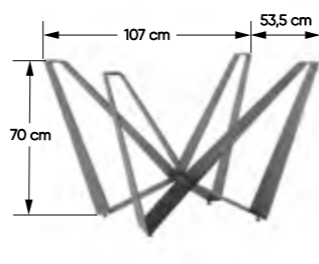

Stol: ARENA
 Table: ARENA
 Dimenzija/Size: Ø 80x43,5 cm veliki; Ø 60x38 cm mali
 Postolje: Tamni inox (titanium)
 Table base: Dark stainless steel titanium
 Ploča po izboru
 Ceramic tabletop of your choice

POSTOLJA STOLOVA / TABLE BASES

ATLAS

ALURE

Dostupno i u dimenzijama/
Also available: 140x70x75 cm,
160x70x75 cm, 180x70x75 cm.

DIVINE

Dostupno i u dimenzijama/
Also available: 140x71x99 cm

STYLE

Dostupno i u dimenzijama/
Also available: 138x60x71 cm