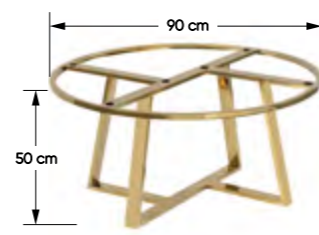

FUSION GOLD