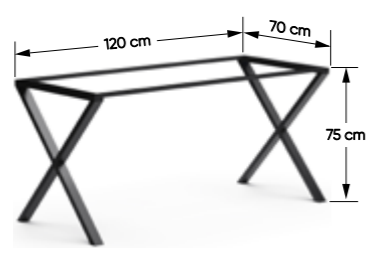

ALURE

Dostupno i u dimenzijama/
Also available: 140x70x75 cm,
160x70x75 cm, 180x70x75 cm.