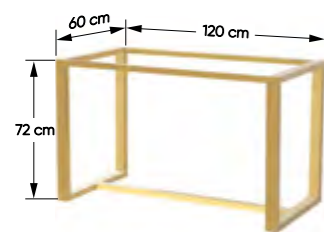

Stol: ARENA
 Table: ARENA
 Dimenzija/Size: Ø 80x43,5 cm veliki; Ø 60x38 cm mali
 Postolje: Tamni inox (titanium)
 Table base: Dark stainless steel titanium
 Ploča po izboru
 Ceramic tabletop of your choice

POSTOLJA STOLOVA / TABLE BASES

ATLAS

ALURE

Dostupno i u dimenzijama/
Also available: 140x70x75 cm,
160x70x75 cm, 180x70x75 cm.

DIVINE

Dostupno i u dimenzijama/
Also available: 140x71x99 cm

STYLE

Dostupno i u dimenzijama/
Also available: 138x60x71 cm