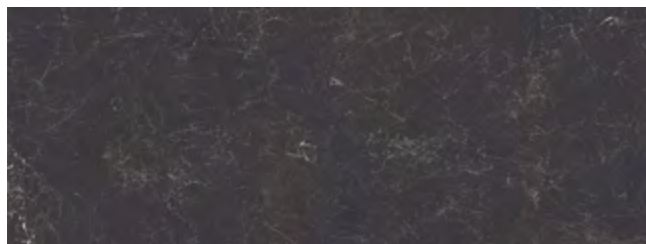

In-side Pietra Piasentina Grigio
Natural - 5mm

Naturali Calacatta Oro Venato
Lucidato - 5mm, 12mm
Soft Touch - 5mm, 12mm

Fokos Sale
Natural - 5mm

In-side Pietra di Cardoso Nero
Natural - 5mm

Ossido Verderame
Natural - 5mm