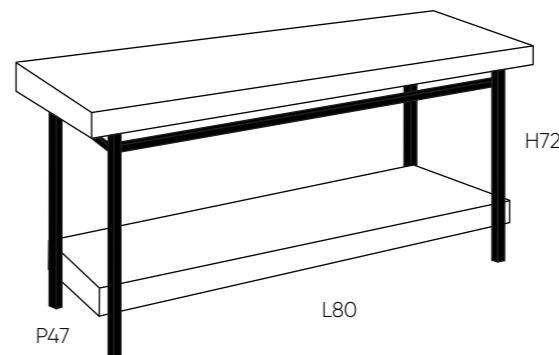

Metalna konstrukcija za nadgradni umivaonik s policom: HARMONY
Metal structure for washbasin top with ledge: HARMONY

Dimenzija/Size/COD (cm)
120x80x8,5 - TKBKS120.80

Tuš kada sa bočnim kanalicom sifonom: CITY
Shower tray: CITY