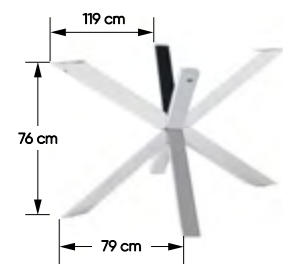

POSTOLJA STOLOVA / TABLE BASES

ATLAS