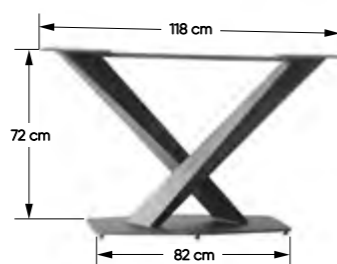

Stol: VELEN
 Table: VELEN
 Dimenzija/Size: Ø 50x50 cm
 Postolje: Metal, mat crna
 Table base: Metal, black matte
 Ploča po izboru
 Ceramic tabletop of your choice

Stol: FUSION BLACK
 Table: FUSION BLACK
 Dimenzija/Size: Ø 90x45 cm
 Postolje: Tamni inox (titanium)
 Table base: Dark stainless steel (titanium)
 Ploča po izboru
 Ceramic tabletop of your choice

Stol: ARENA
 Table: ARENA
 Dimenzija/Size: Ø 80x43,5 cm veliki; Ø 60x38 cm mali
 Postolje: Tamni inox (titanium)
 Table base: Dark stainless steel titanium
 Ploča po izboru
 Ceramic tabletop of your choice

POSTOLJA STOLOVA / TABLE BASES

ATLAS

ALURE

Dostupno i u dimenzijama/
Also available: 140x70x75 cm,
160x70x75 cm, 180x70x75 cm.

DIVINE

Dostupno i u dimenzijama/
Also available: 140x71x99 cm

STYLE

Dostupno i u dimenzijama/
Also available: 138x60x71 cm