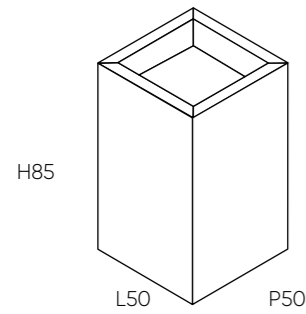

20 mm

Bazenski rub sa polu C obradom
Half C shaped pool edge

20 mm

Kutna stepenica polu C
Half C shaped corner step

SANITARNI PULTOVI I TUŠ KADE / TOPS AND SHOWER TRAYS

Dimenzija/Size/COD (cm)
50x50x85 - SU50.50