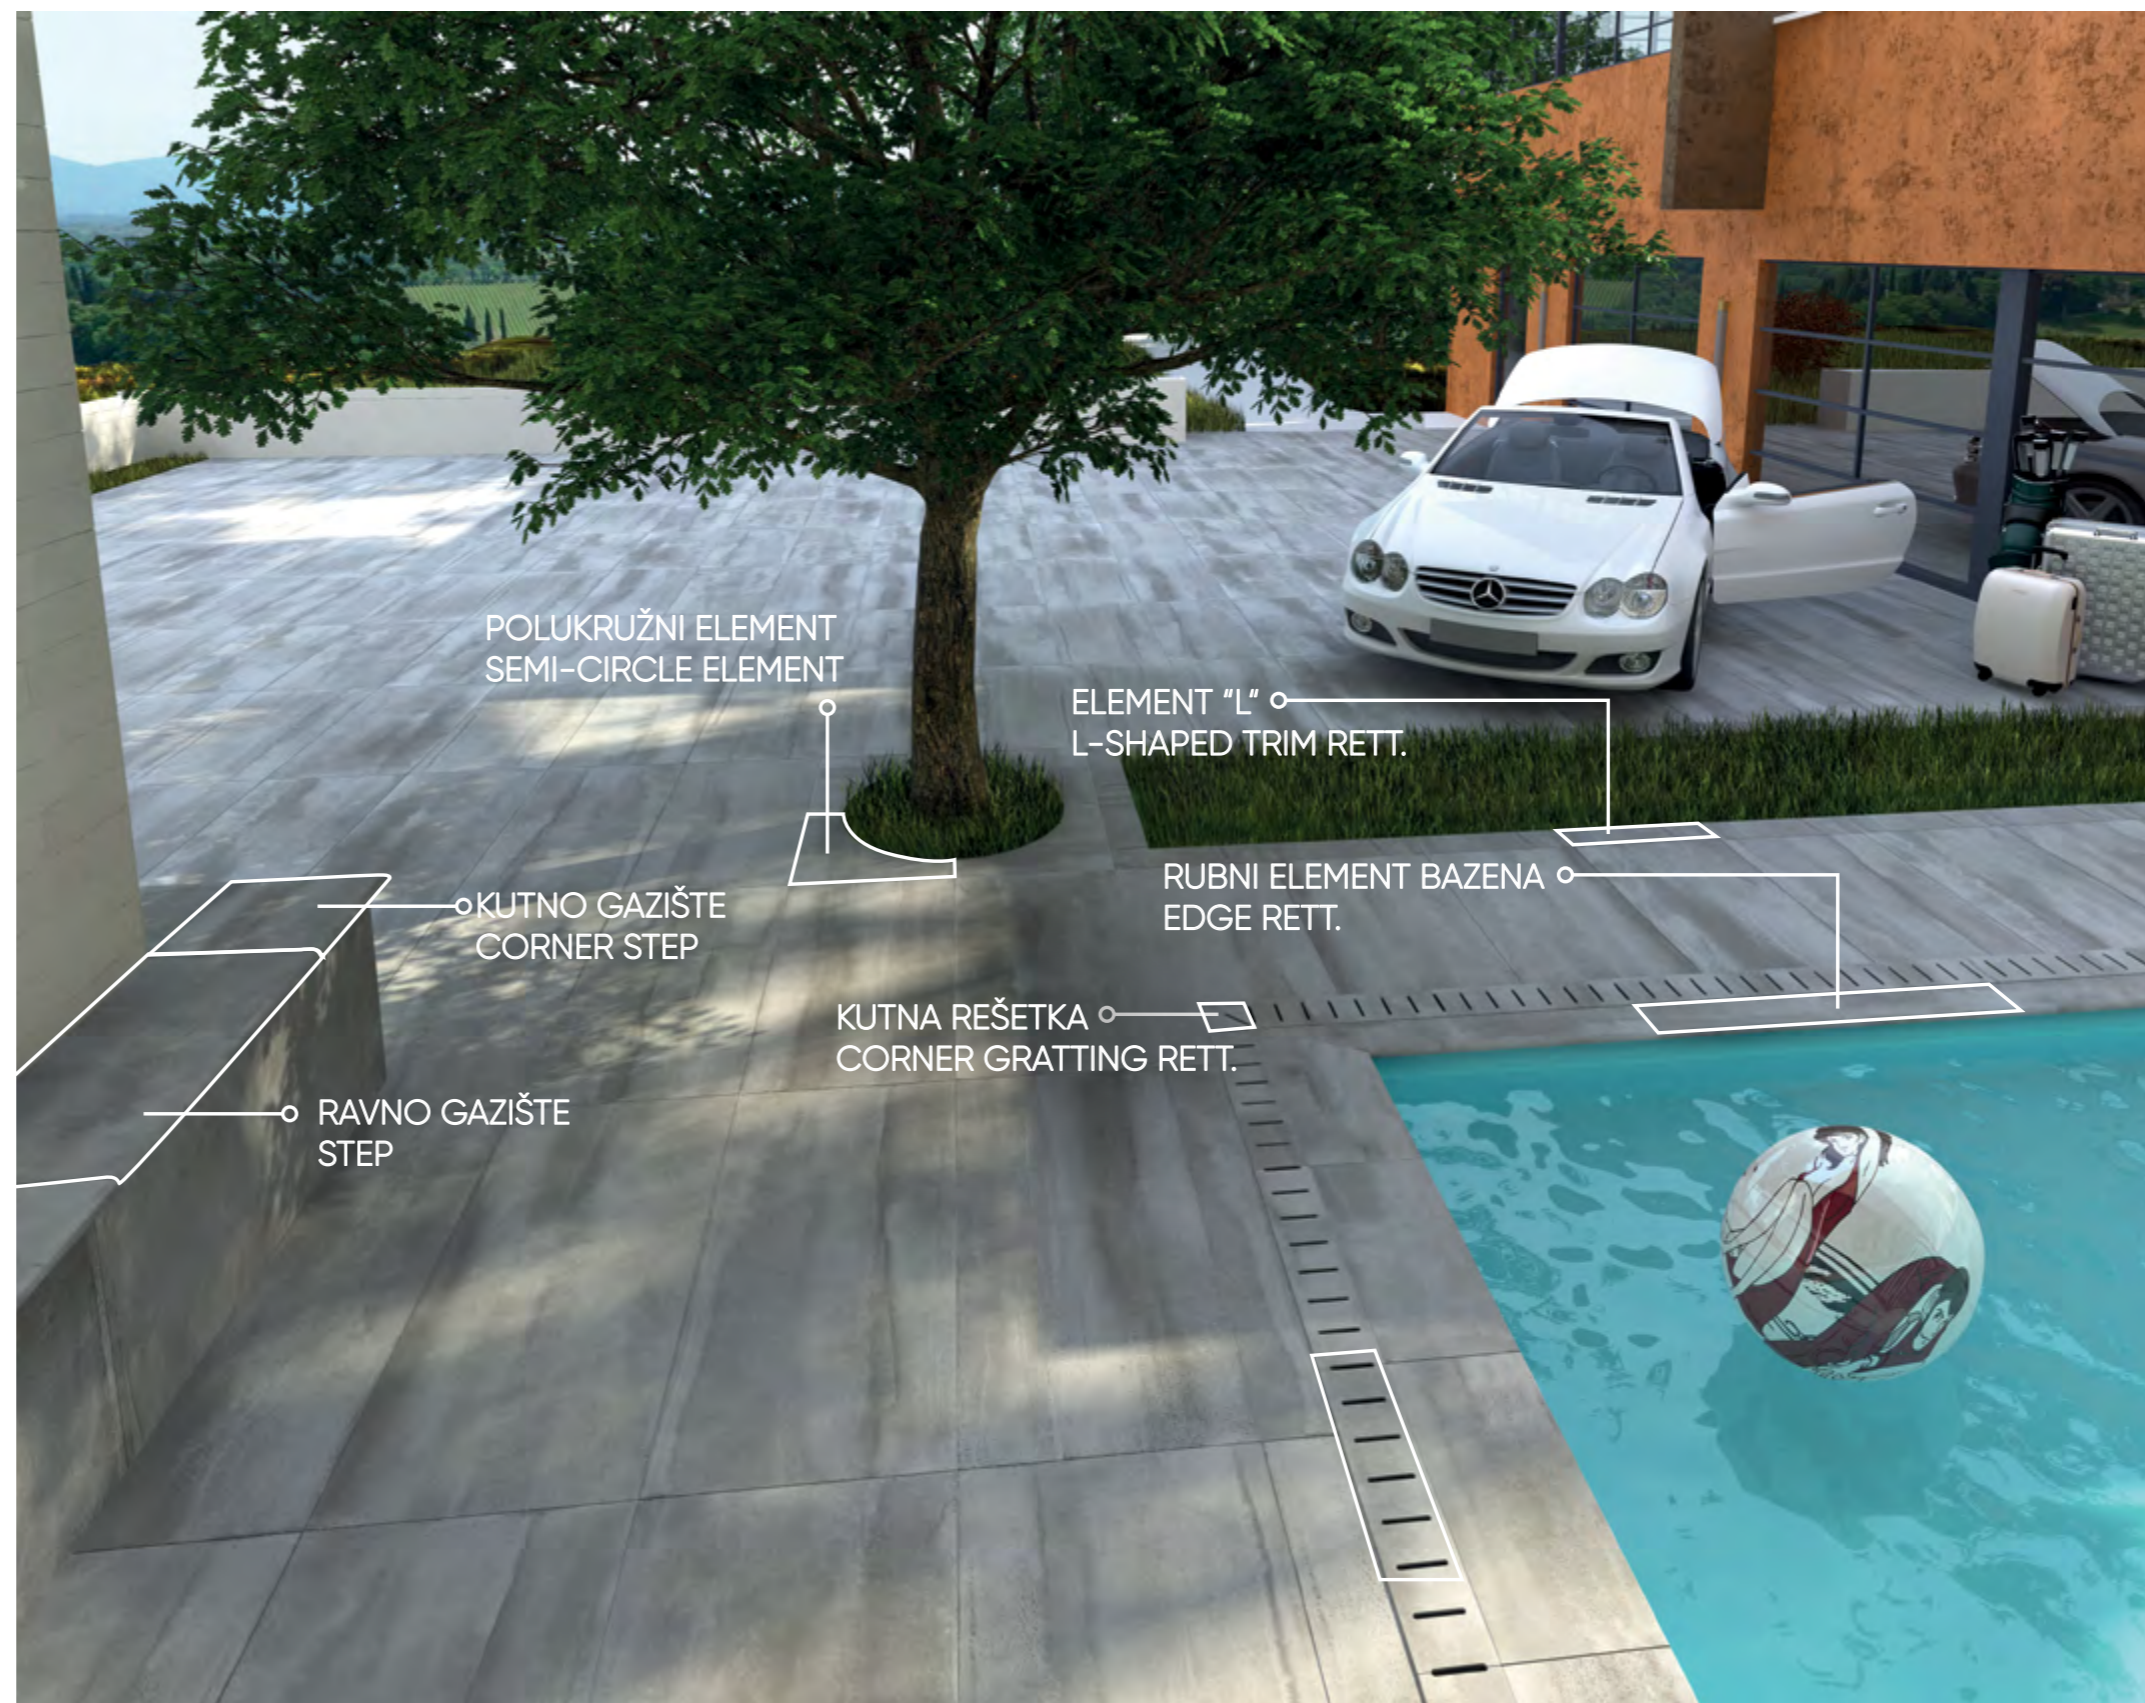

GAZIŠTA, COKLE, KLUPICE, SPECIJALNI ELEMENTI /

STEPS, SKIRTING TILES, BENCHES, SPECIAL PIECES

Rezanje pod kutem od 45 stupnjeva omogućuje svojom preciznošću izradu elemenata kao što su cokle, gazišta, rubnjaci, stepeništa, klupice.

Precise cutting at 45 degrees, allows the production of elements such as skirting tiles, steps, custom stairways, edges, and benches.

POLUKRUŽNI ELEMENT
SEMI-CIRCLE ELEMENT

ELEMENT "L"
L-SHAPED TRIM RETT.

RUBNI ELEMENT BAZENA
EDGE RETT.

KUTNA REŠETKA
CORNER GRATING RETT.

KUTNO GAZIŠTE
CORNER STEP

RAVNO GAZIŠTE
STEP