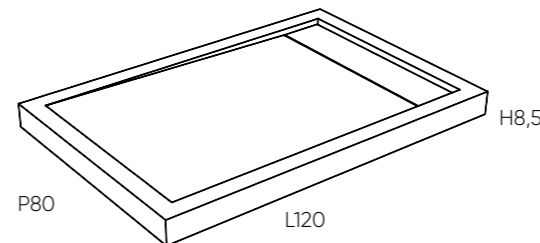

Dimenzija/Size/COD (cm)
120x90x9 - TKCKS120.90

Tuš kada sa centralnim kanalicom sifonom: MONDO
Shower tray: MONDO